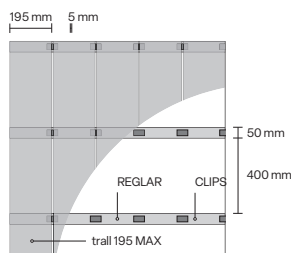

PROFIL 140 INFINIT

trall	7,25 lm
clips	20 St.
reglar	2,8 lm

ÖVRIGT

- Alla längder och priser i prislistan är baserade på standardlängden för respektive produkt.
- Speciallängder går att få enligt följande mot en tilläggskostnad.

profil	min	max
137 CLASSIC	2 m	6 m
195 MAX	2 m	4 m
140 INFINIT	2 m	6 m
Staket 90 + 120	1 m	3,6 m
45 MINISTAR	2 m	4 m
90 STAR	2 m	4 m
90 RHOMBA	1 m	3 m
50 BONE/MINIBONE	2 m	4 m

- Minsta beställning – 10 st av en längd.
- Produktionstiden för anpassade längder är 4–8 veckor.
- Angivna vikter i prislistan är ungefärliga.
- Måttolerans: längd +/- 10 mm; bredd +/- 2 mm; tjocklek +/- 1 mm.
- Tillverkaren förbehåller sig rätten att ändra varupriser vid betydande förändringar i valutakurser eller råvarupriser.
- Priser per m² är ungefärliga.

GENERALAGENT

WPC-WOODPLASTICa.s.

Kontor:

Bredbandet 1

392 34 Kalmar

web: www.terafest.se

e-mail: info@woodplstaic.se

telefon: 0480-760 800