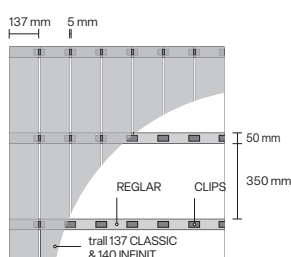

STAKET 90 STANDARDFÄRGER

PROFIL	PRODUKT DIMENSION	FÄRGER	ARTIKELNR.	LÄNGD	VIKT	PRIS
	FOREST/FOREST 90 × 15 mm	CEDAR	3F 90M 02	1m	1,65 kg / 1m	129 kr / 1m
		TEAK	3F 90M 03			
		PALISANDER	3F 90M 07			
		MAHAGON	3F 90M 11			
		INOX	3F 90M 06			
		EBEN	3F 90M 08			

STAKET 120 STANDARDFÄRGER

PROFIL	PRODUKT DIMENSION	FÄRGER	ARTIKELNR.	LÄNGD	VIKT	PRIS
	FOREST/FOREST 120 × 11 mm	CEDAR	3F 120M 02	1m	1,65 kg / 1m	129 kr / 1m
		TEAK	3F 120M 03			
		PALISANDER	3F 120M 07			
		MAHAGON	3F 120M 11			
		INOX	3F 120M 06			
		EBEN	3F 120M 08			
	NATUR/FOREST 120 × 11 mm	CEDAR	3NF 120M 02	1m	1,65 kg / 1m	129 kr / 1m
		TEAK	3NF 120M 03			
		INOX	3NF 120M 06			
		PALISANDER	3NF 120M 07			
		MAHAGON	3NF 120M 11			
		EBEN	3NF 120M 08			

STAKET 120 PLUSFÄRGER

PROFIL	PRODUKT DIMENSION	FÄRGER	ARTIKELNR.	LÄNGD	VIKT	PRIS
	FOREST/FOREST 120 × 11 mm	CEDAR PLUS	3F 12036 02P	3,6 m	1,65 kg / 1m 6,1 kg / 3,6 m	139 kr / 1m 459 kr / 3,6 m
		TEAK PLUS	3F 12036 03P			
		PALISANDER PLUS	3F 12036 07P			
		PATINA PLUS	3F 12036 06P			
		MERBAU PLUS	3F 12036 04P			
	NATUR/FOREST 120 × 11 mm	CEDAR PLUS	3NF 120M 02P	1m	1,65 kg / 1m	139 kr / 1m
		TEAK PLUS	3NF 120M 03P			
		PALISANDER PLUS	3NF 120M 07P			
		PATINA PLUS	3NF 120M 06P			
		MERBAU PLUS	3NF 120M 04P			

UNGEFÄRLIG MATERIALÅTGÅNG PER KVADRATMETER TRALL

PROFIL 137 CLASSIC 136 ECOLINE

trall	7 lm
clips	20 St.
reglar	2,8 lm

PROFIL 195 MAX

trall	5 lm
clips	14 St.
reglar	2,8 lm