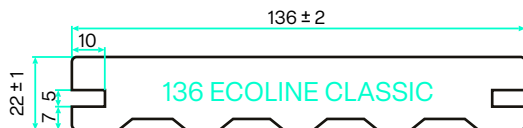

PROFIL

PROPERTIES

Profil	Mått	Standardlängd	Speciallängd	Vikt
136 Ecoline Classic	136 × 22 mm	4 m	2 - 6 m	3,3 kg/bm

Tillåtna måttavvikelser: längd ±10 mm, bredd ±2 mm, tjocklek ±1 mm.

NATURENINSPIRERADE FÄRGER