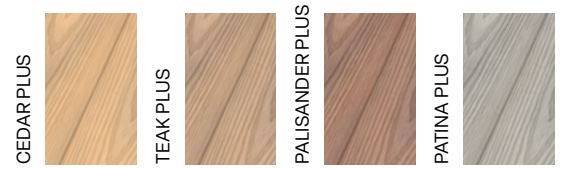

profil	dimensioner	standardlängd	anpassad längd	vikt
137 Classic	137 × 22 mm	4 m	2 - 6 m	3.3 kg/lm