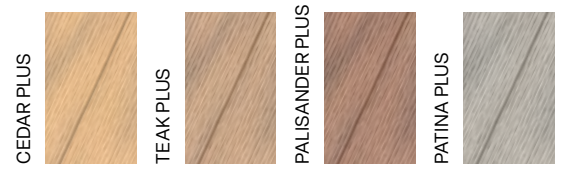

## SMOOTH BASFÄRGER slät textur

profil	dimensioner	standardlängd	anpassad längd	vikt
 137 Classic	137 × 23 mm	4 m	2 - 6 m	3.4 kg/lm

## GROOVE BASFÄRGER räfflad textur

profil	dimensioner	standardlängd	anpassad längd	vikt
 137 Classic	137 × 23 mm	4 m	2 - 6 m	3.4 kg/lm
 195 Max	195 × 23 mm	4 m	2 - 4 m	4.8 kg/lm

**FOREST  
PLUS FÄRGER**  
präglaad textur