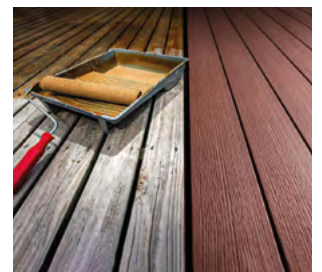

#### Framtidens kompositmaterial TERAFEST®

Vi presenterar kompositträ från den tjeckiska WPC-tillverkaren – WPC - WOODPLASTIC a.s. WPC-material (så kallad Woodplastic composite, Woodplastic eller även composite wood) är tillverkat av en blandning av trä och HDPE-polymer. Oroa dig inte för din terrass. Det är bättre att njuta av din fritid med barn eller vänner. Våra skivor kräver minimalt underhåll. Terafest® WPC-brädorna med full (massiv) profil står emot regn, snö, frost och UV-strålar, de lider inte av poolkemikalier eller saltvatten och allt de behöver för underhåll är att skölja med vatten då och då. Vi står bakom vår terrass, det är därför vi ger den garanti upp till 25 år.