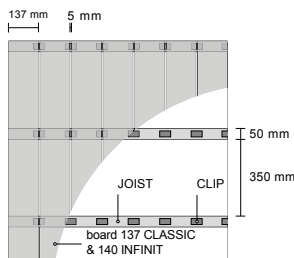

STAKET 90 STANDARDFÄRGER

PROFIL	PRODUKT+ DIMENSION	FÄRGER	ARTIKELNR	ANTAL / PALL	LÄNGD	VIKT	PRIS
	FOREST 90 x15 mm	CEDAR	3F 90M 02		3,6 m	1,65 kg / lm	129 kr / lm
		TEAK	3F 90M 03				
		PALISANDER	3F 90M 07				
		MAHAGON	3F 90M 11				
		INOX	3F 90M 06				
EBEN	3F 90M 08						

STAKET 120 STANDARDFÄRGER

PROFIL	PRODUKT+ DIMENSION	FÄRGER	ARTIKELNR	ANTAL / PALL	LÄNGD	VIKT	PRIS
	FOREST 120 x11mm	CEDAR	3F 120M02		3,6 m	1,65 kg / lm	129 kr / lm
		TEAK	3F 120M03				
		PALISANDER	3F 120M07				
		MAHAGON	3F 120M11				
		INOX	3F 120M06				
EBEN	3F 120M08						

STAKET 120 PLUSFÄRGER

PROFIL	PRODUKT+ DIMENSION	FÄRGER	ARTIKELNR	ANTAL / PALL	LÄNGD	VIKT	PRIS
	FOREST 120 x11mm	CEDAR PLUS	3F 1203602P	216 st	3,6 m	1,65 kg / lm 6,1kg / 3,6 m	139 kr / lm 499 kr / 3,6 m
		TEAK PLUS	3F 1203603P				
		PALISANDER PLUS	3F 1203607P				
		PATINA PLUS	3F 1203606P				

UNGEFÄRLIG MATERIALLÅTGÅNG PER KVADRATMETER TRALL

PROFIL 137 CLASSIC

trall	7 lm
clips	20 st
reglar	2,8 lm

PROFIL 140 INFINIT

trall	7,25 lm
clips	20 st
reglar	2,8 lm