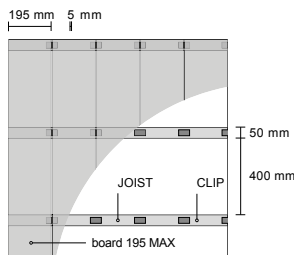

STAKET 120 PLUSFÄRGER

PROFIL	PRODUKT+ DIMENSION	FÄRGER	ARTIKELNR	ANTAL / PALL	LÄNGD	VIKT	PRIS
	FOREST 120 x11mm	CEDAR PLUS	3F 1203602P	216 st	3,6 m	1,65 kg / lm 6,1kg / 3,6 m	139 kr / lm 499 kr / 3,6 m
		TEAK PLUS	3F 1203603P				
		PALISANDER PLUS	3F 1203607P				
		PATINA PLUS	3F 1203606P				

UNGEFÄRLIG MATERIALLÅTGÅNG PER KVADRATMETER TRALL

PROFIL 137 CLASSIC

trall	7 lm
clips	20 st
reglar	2,8 lm

PROFIL 140 INFINIT

trall	7,25 lm
clips	20 st
reglar	2,8 lm

PROFIL 195 MAX

trall	5 lm
clips	14 st
reglar	2,8 lm

VÄGGPANEL

panel	7 lm
clips	15 st

ÖVRIGT

- Alla längder och priser i prislistan är baserade på standardlängden för respektive produkt. Speciallängder går att få enligt följande mot en tilläggskostnad.

profil	min	max
137 CLASSIC	2 m	6 m
195 MAX	2 m	4 m
140 INFINIT	2 m	6 m
Staket 90 + 120	1,3 m	3,6 m